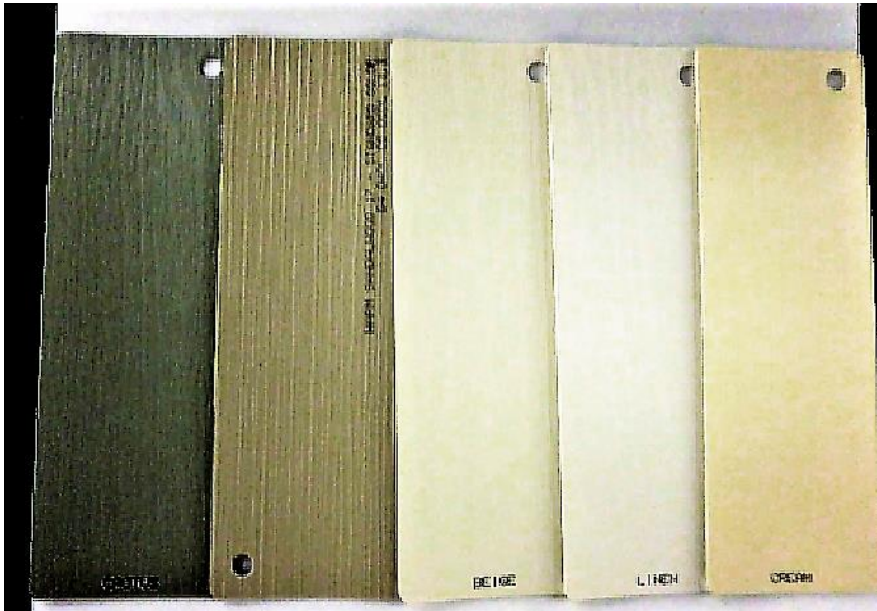

MERIDIAN PLACE SHUTTER COLORS

SHERWIN WILLIAMS (paint) COLOR:
Tricorn Black <i>SW6258</i>
Mediterranean <i>SW7617</i>
Peppercorn <i>SW7674</i>
Turkish Coffee <i>SW6076</i>
Sealskin <i>SW7675</i>
Rock Bottom <i>SW7062</i>
Rustic Red <i>SW7593</i>
Indigo Batik <i>SW7602</i>
Red Theatre <i>SW7584</i>
Pure White <i>SW7005</i>
Roycroft Bottle Green <i>SW2847</i>
Gale Force <i>SW7605</i>
Sommelier <i>SW7595</i>

MERIDIAN PLACE SIDING COLORS

MANUFACTURER COLOR:

Cactus

Warm Sandalwood

Beige

Linen

Cream

Harbourstone- 44

Sandstone- 58